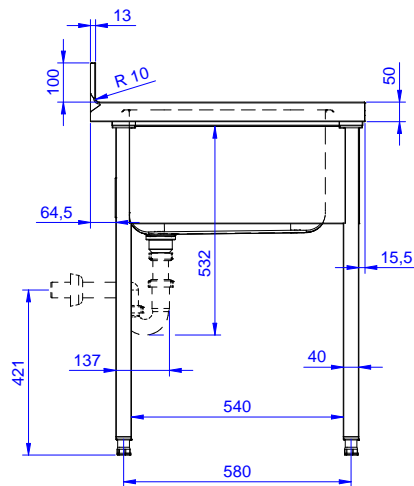

### Costruzione

- Piano di lavoro in acciaio 10/10 AISI 304 di 50 mm di spessore con piega salvamani sui bordi.
- Gambe in acciaio inox AISI 304 a sezione quadra e 40 mm regolabili in altezza.
- Progettato per permettere di posizionare le gambe ed il piano con vasca ad incastro e fissare il rubinetto attraverso un accesso agevolato nella parte posteriore.
- Alzatina di 100 mm con angolo arrotondato di 10 mm e 13 mm di profondità, progettata per essere usata contro la parete.
- Fornito disassemblato.
- Sono disponibili diversi tipi di rubinetti per soddisfare ogni esigenza.
- Gocciolatoio incluso.

### Informazioni chiave

Dimensioni esterne,  
 larghezza:

132804 (LG1216DXPN) 1200 mm

Dimensioni esterne,  
 profondità:

700 mm

Dimensioni esterne, altezza:

1000 mm

Dimensione alzatina, altezza:

100 mm

Dimensione alzatina,  
 profondità:

13 mm

Dimensione alzatina, raggio:

R=10

Numero di vasche:

1

Dimensione vasca:

600x500xH320

Spessore piano di lavoro:

50 mm

Peso netto:

42 kg

Fronte

Lato

D = Scarico acqua