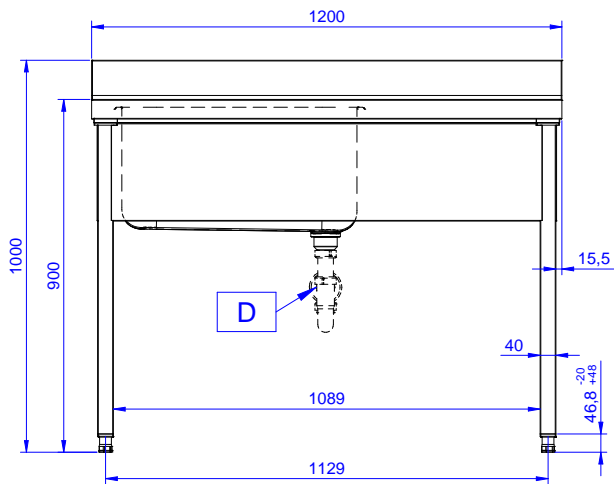

### Costruzione

- Piano di lavoro in acciaio 10/10 AISI 304 di 50 mm di spessore con piega salvamani sui bordi.
- Gambe in acciaio inox AISI 304 a sezione quadra e 40 mm regolabili in altezza.
- Progettato per permettere di posizionare le gambe ed il piano con vasca ad incastro e fissare il rubinetto attraverso un accesso agevolato nella parte posteriore.
- Alzatina di 100 mm con angolo arrotondato di 10 mm e 13 mm di profondità, progettata per essere usata contro la parete.
- Fornito disassemblato.
- Sono disponibili diversi tipi di rubinetti per soddisfare ogni esigenza.
- Gocciolatoio incluso.

### Informazioni chiave

Dimensioni esterne,  
 larghezza:

132804 (LG1216DXPN) 1200 mm

Dimensioni esterne,  
 profondità:

700 mm

Dimensioni esterne, altezza:

1000 mm

Dimensione alzatina, altezza:

100 mm

Dimensione alzatina,  
 profondità:

13 mm

Dimensione alzatina, raggio:

R=10

Numero di vasche:

1

Dimensione vasca:

600x500xH320

Spessore piano di lavoro:

50 mm

Peso netto:

42 kg

Fronte

Lato

D = Scarico acqua